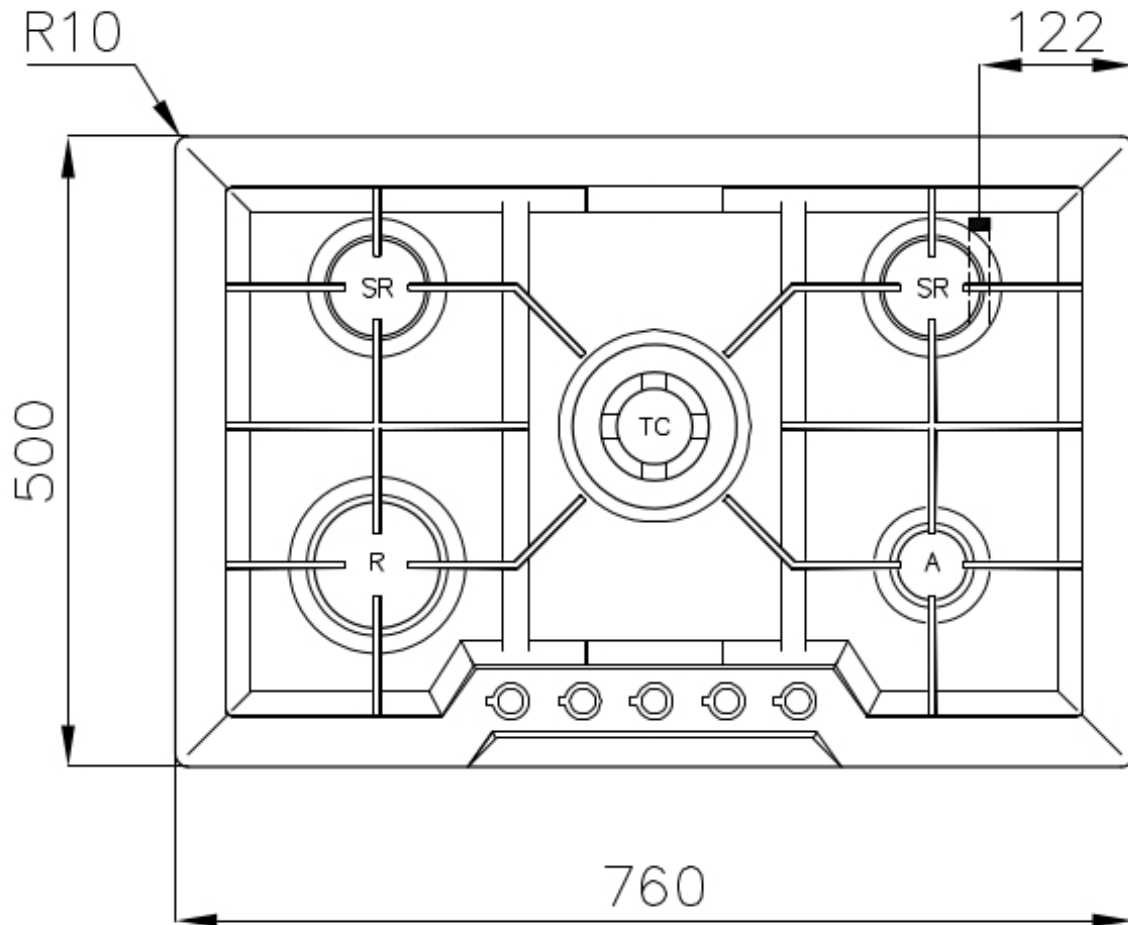

TECHNISCHE DATEN